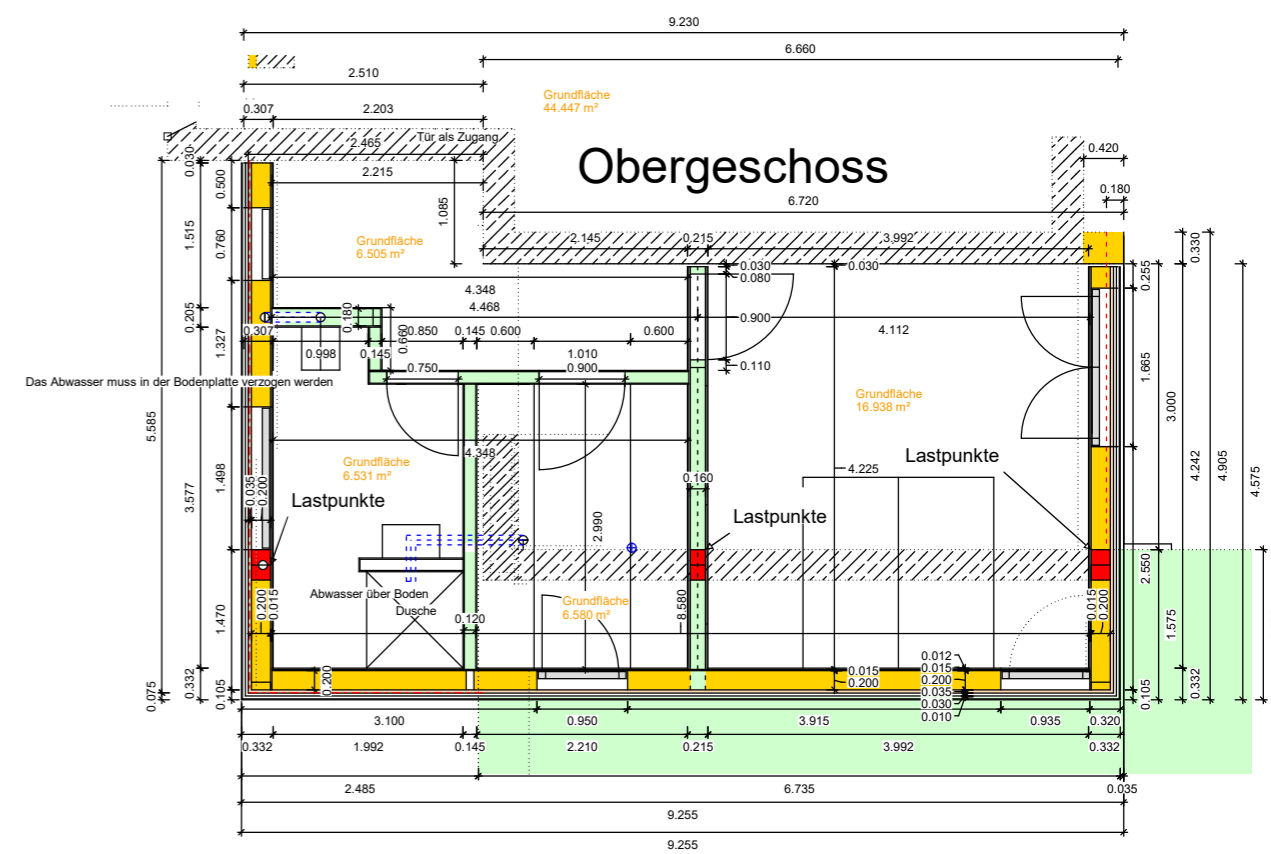

Schnitt Anbau

BV: Schetter
Stand 08.11.2017
M 1:40