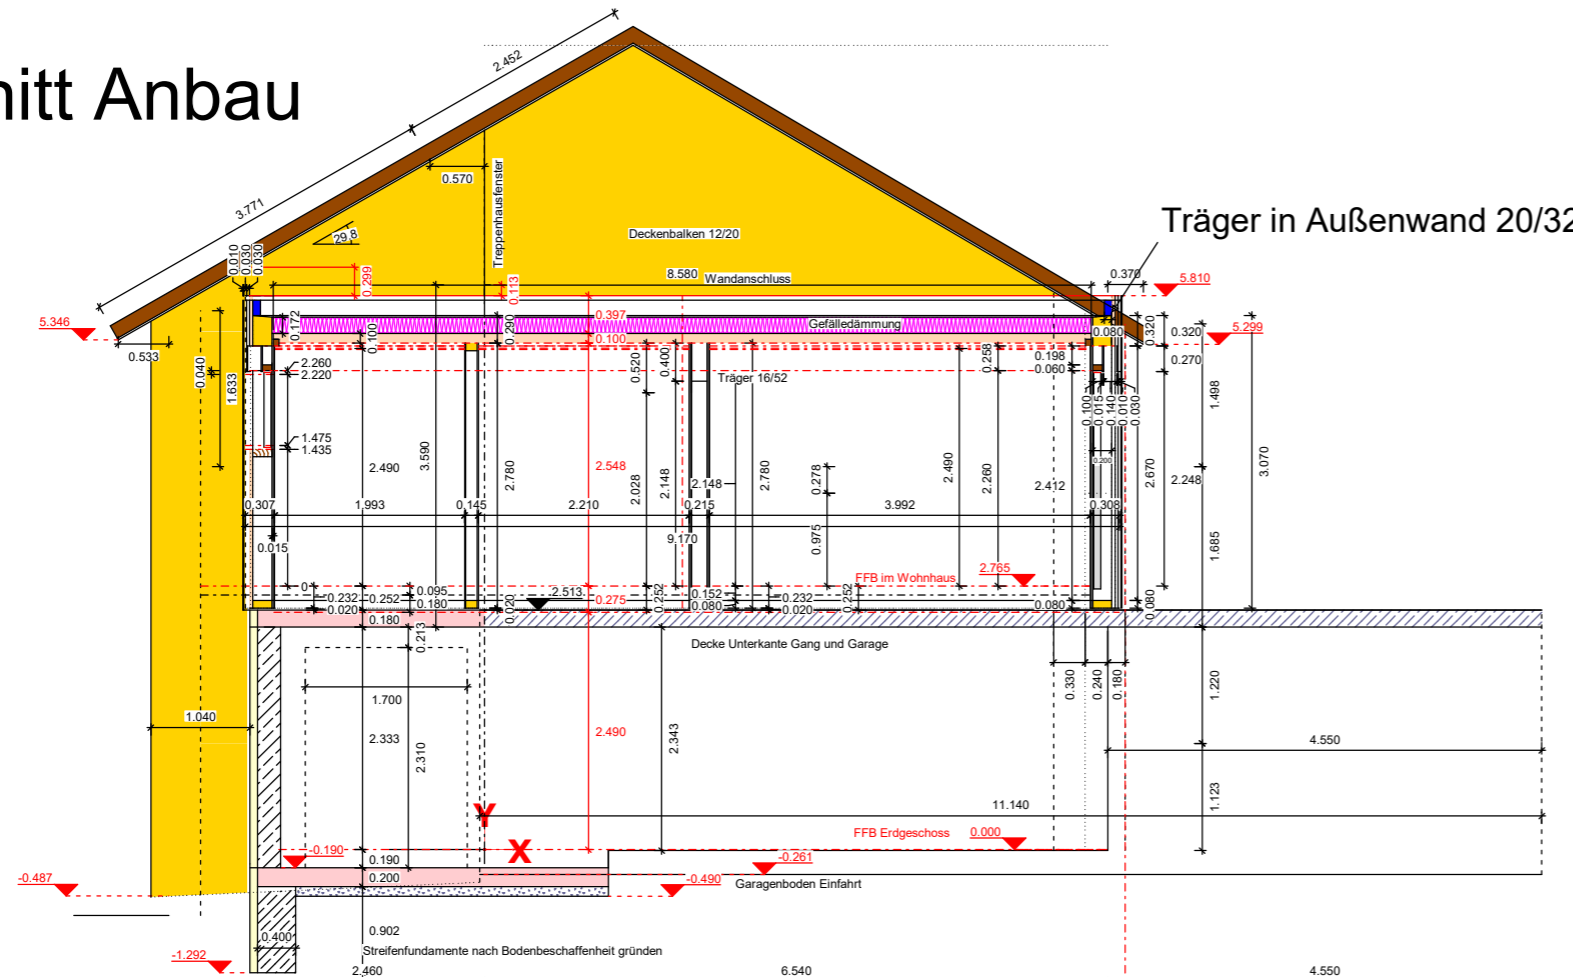

Schnitt Anbau

BV: Schetter
Stand 08.11.2017
M 1:40