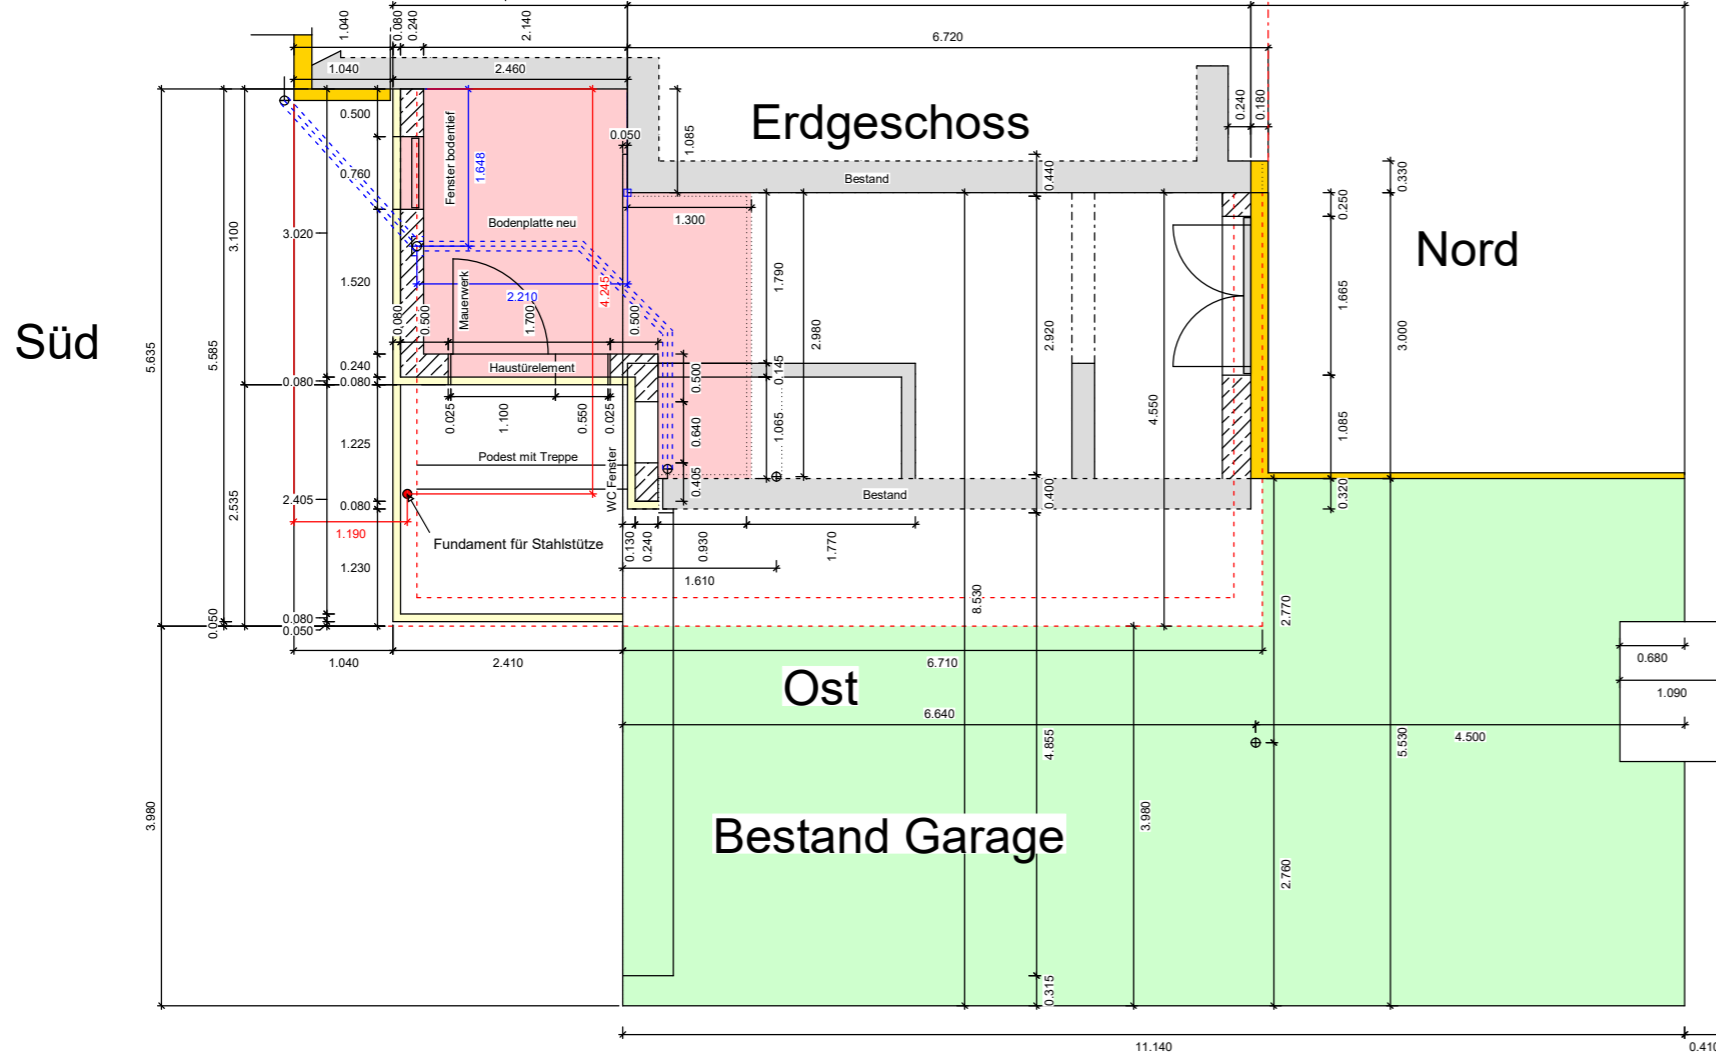

Schnitt Anbau

BV: Schetter
Stand 08.11.2017
M 1:40