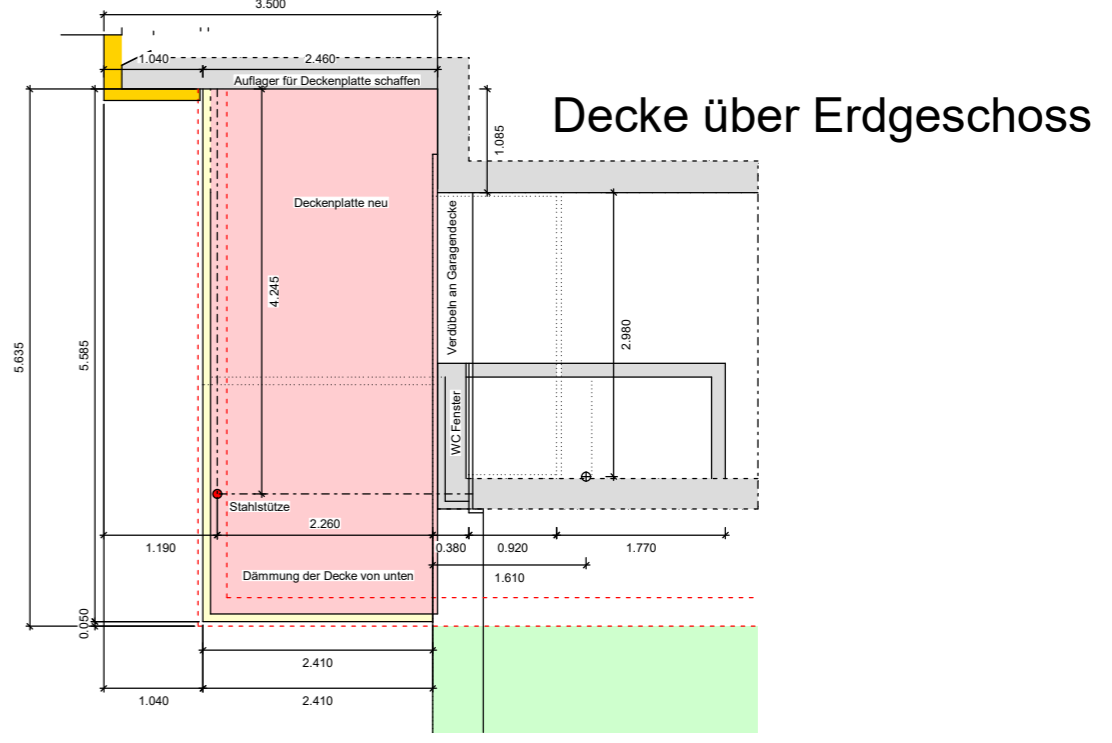

Schnitt Anbau

BV: Schetter
Stand 08.11.2017
M 1:40