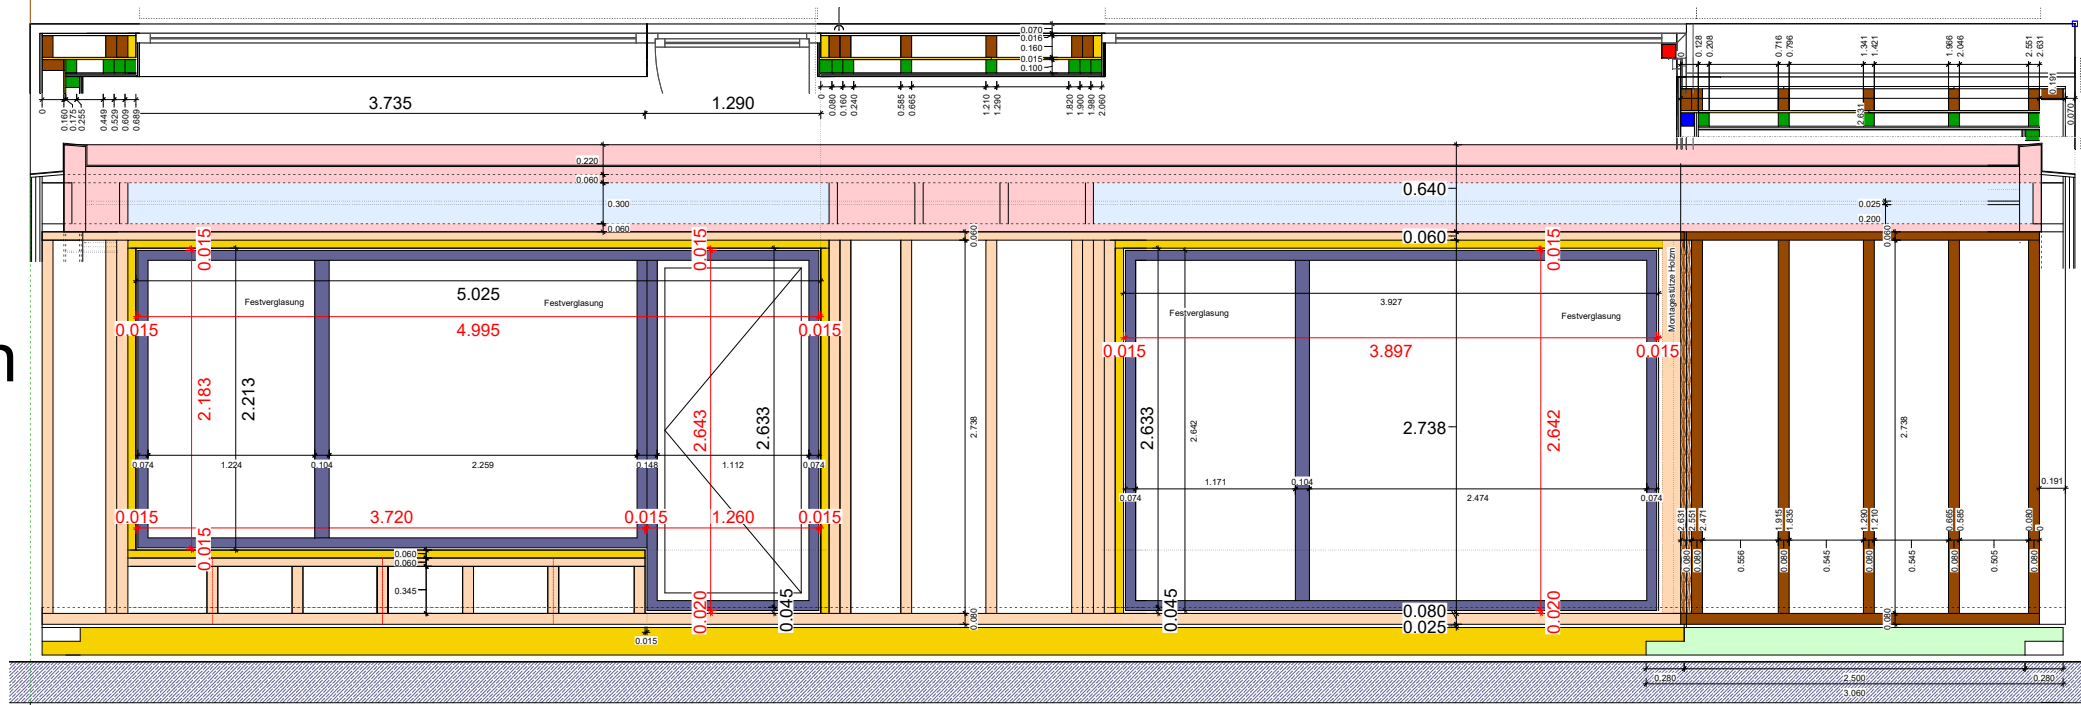

Ansicht Innen

Ansicht Außen

Stand 31.08.2017
AW Süd
M 1:20