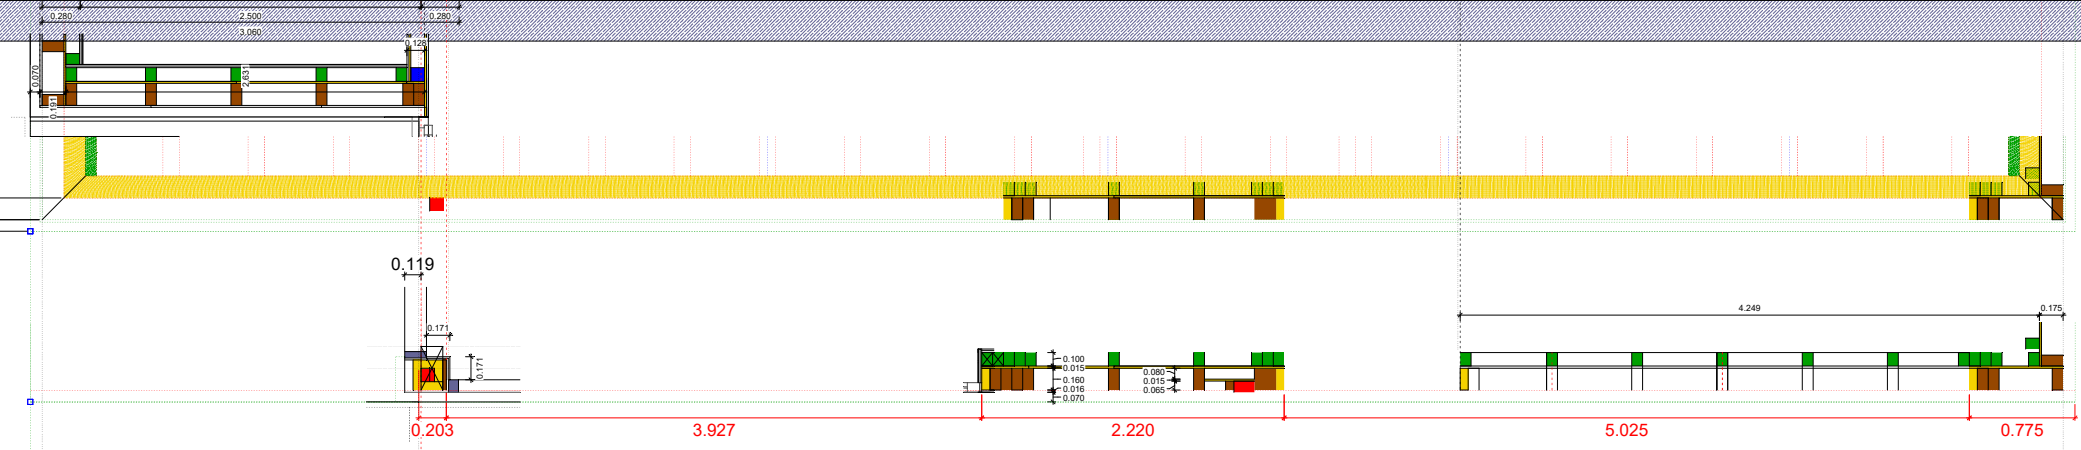

Ansicht Innen

Ansicht Außen

Stand 31.08.2017
AW Süd
M 1:20