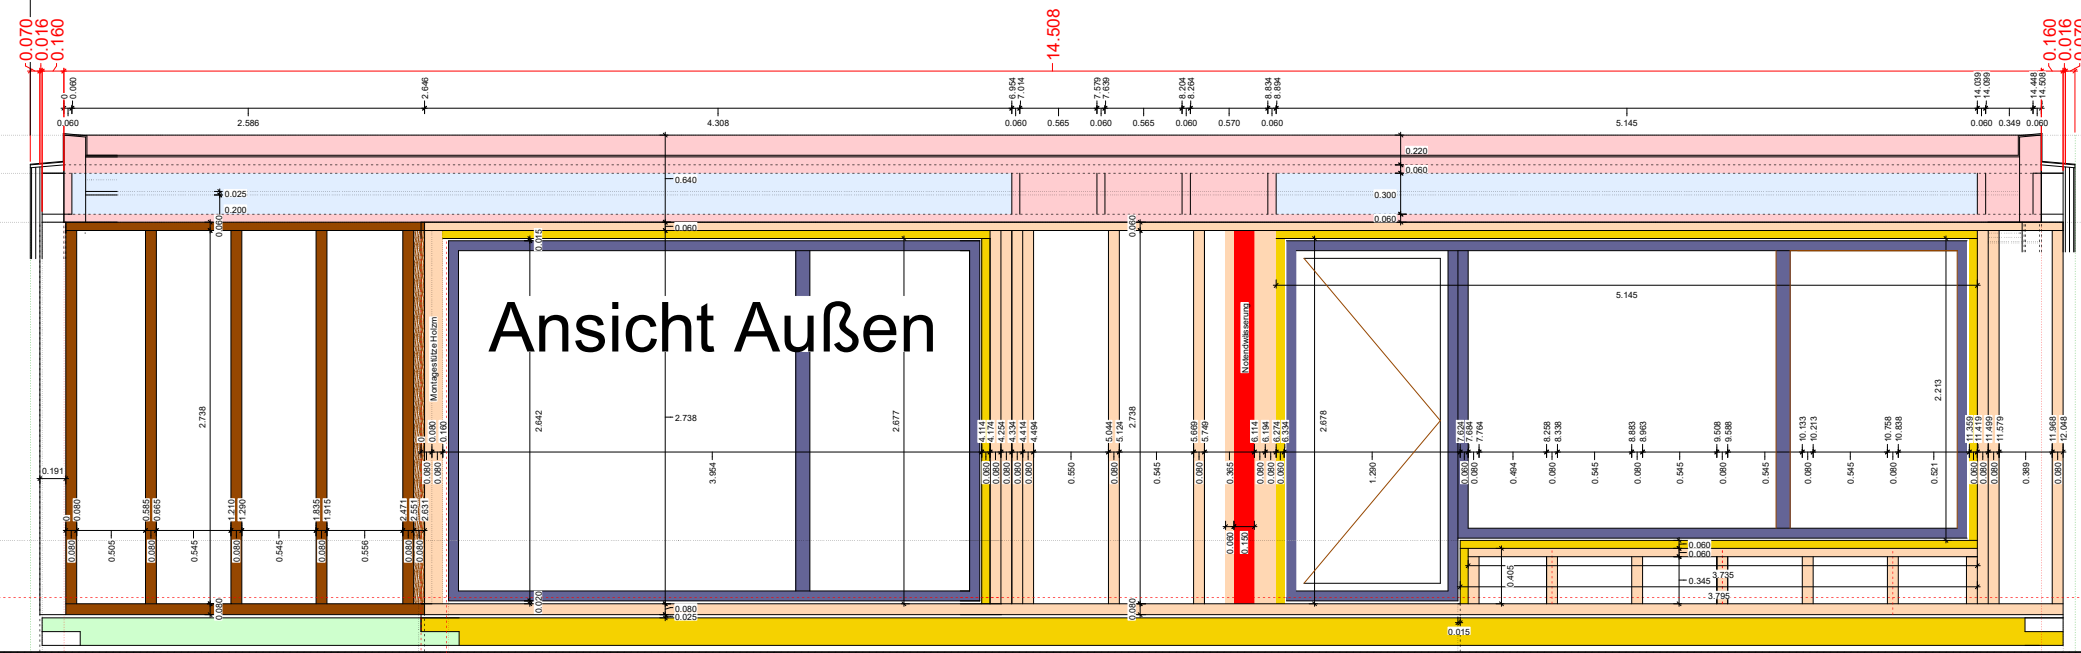

Ansicht Innen

Ansicht Außen

Stand 31.08.2017
AW Süd
M 1:20